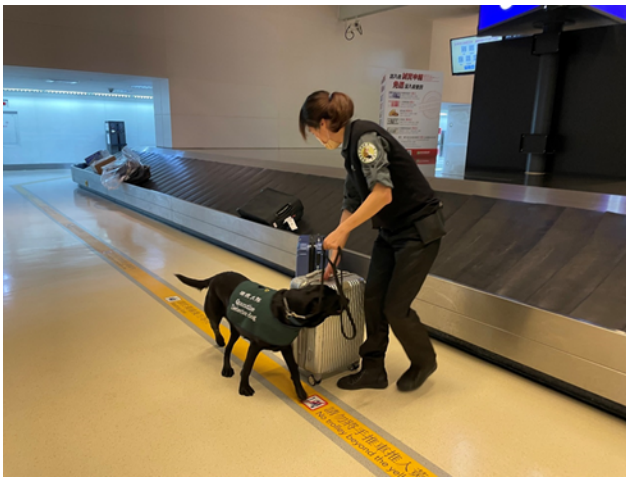

名字：Halle

品種：米格魯

生日：2018年8月22日生

性別：母

個性：擁有敏感又熱情的反差萌個性，熟識後會飛撲打招呼討摸摸，非常的可愛

工作地點：桃園機場及貨運站

專長檢疫物：蘋果、柑橘

帥(美)照：

名字：Penny

品種：拉布拉多

生日：2018年10月30日生

性別：母

個性：每天都很開心的小high咖，喜歡撒嬌轉圈圈，一工作起來就會忘記休息，先衝再說。

工作地點：桃園機場及貨運站

專長檢疫物：水果與肉類

帥(美)照：

名字：Apple

品種：拉布拉多

生日：2020年1月8日生

性別：母

個性：喜歡與人相處，愛玩耍愛撒嬌，每天都是 happy day 的大眼女孩。

工作地點：桃園機場及貨運站

專長檢疫物：香蕉、蒜頭

帥(美)照：