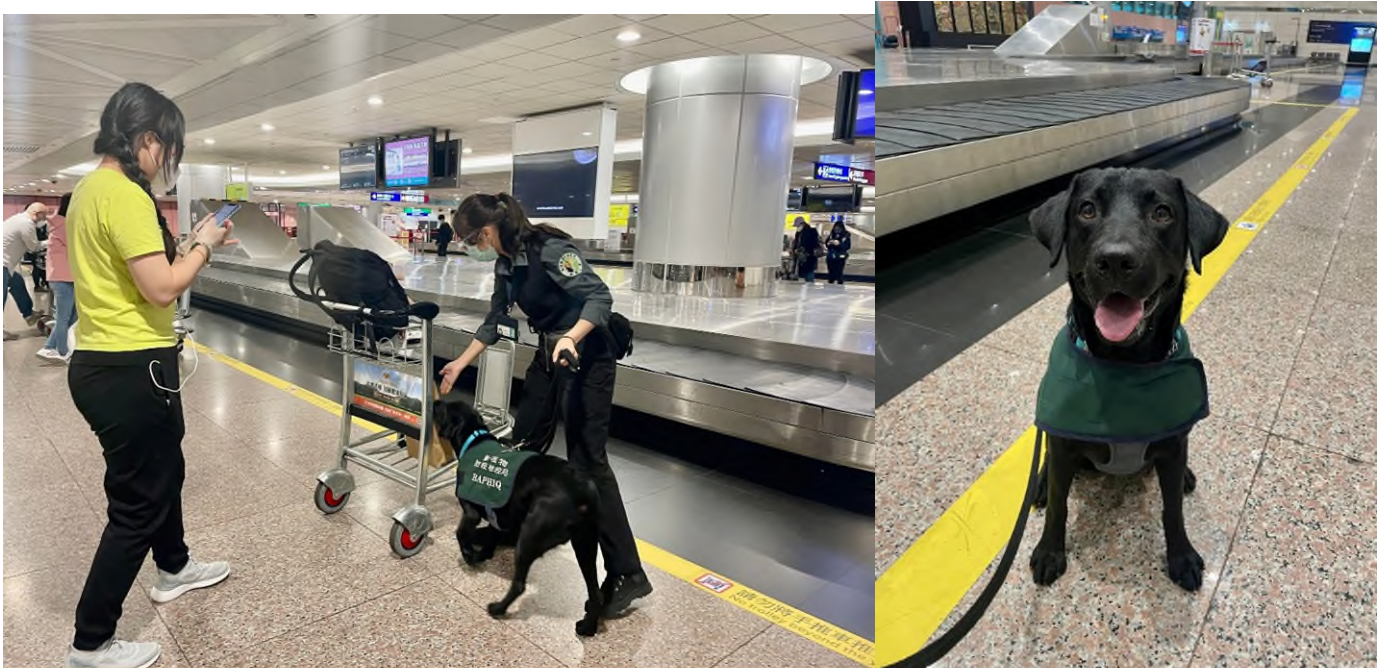

名字：Apple

品種：拉布拉多

生日：2020年1月8日生

性別：母

個性：喜歡與人相處，愛玩耍愛撒嬌，每天都是 happy day 的大眼女孩。

工作地點：桃園機場及貨運站

專長檢疫物：香蕉、蒜頭

帥(美)照：

名字：Happy

品種：拉布拉多

生日：2020年10月01日生

性別：母

個性：慢熟型女孩，工作很認真外偶爾也會出現無厘頭可愛的一面。

工作地點：桃園機場及貨運站

專長檢疫物：蘋果、柑橘、芒果

帥(美)照：