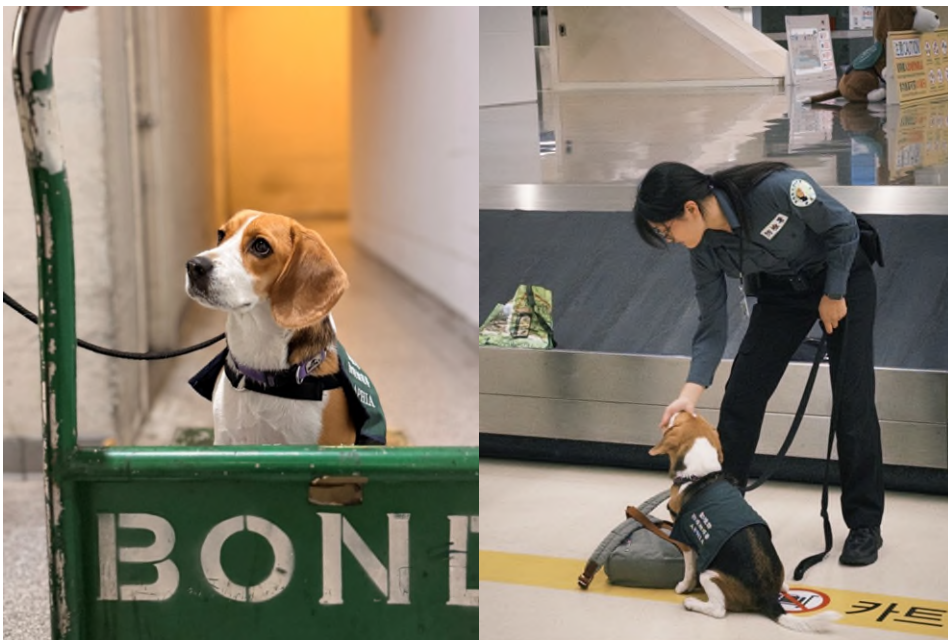

名字：Ibon

品種：米格魯

生日：2023 年 11 月 28 日生

性別：女

個性：精力旺盛的彈跳小豬，喜歡跟人互動，擅長用無辜小眼神擄獲大家的芳心，致力成為桃園第一小可愛。特殊技能是走路走到一半倒地翻滾(?)。

工作地點：桃園機場及貨運站

專長檢疫物：肉類製品

帥(美)照：

名字：Inch

品種：拉布拉多

生日：2023 年 06 月 24 日生

性別：母

個性：溫和親人、聰明又專注，對人充滿信任和好奇，容易讓人親近

工作地點：桃園機場及貨運站

專長檢疫物：蘋果、柑橘

帥(美)照：